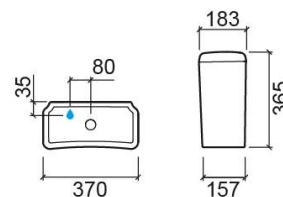

Réservoir bas Proget Confort - Blanc

Réf. 130111004LM

Código EAN. 5604815321746

Description

Produit discontinué - disponible jusqu'à épuisement des stocks.

Informations Techniques

Longueur: 370 mm

Largeur: 157 mm

Hauteur: 365 mm

Poids: 15.10 kg

Collection: Proget Confort

Type de produit: Mobilité réduite

Matériel: Céramique

Caractéristiques

- Double chasse
- Alimentation d'eau par-dessous
- Kit de fixation inclus
- Mécanisme de chasse inclus
- Volume de chasse - 3/6L

Variations

Pergamon (Discontinué)

370x157x365 mm

Réf. 130111054LM

Código EAN. 5604815327120

Poids: 15.10 kg

Downloads

Manuels de nettoyage