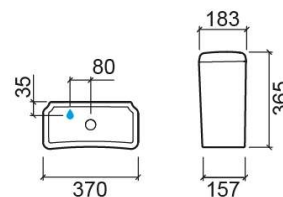

Réservoir bas Proget Confort - Blanc

Réf. 130111004LM

Código EAN. 5604815321746

Description

Produit discontinué - disponible jusqu'à épuisement des stocks.

Informations Techniques

Longueur: 370 mm

Largeur: 157 mm

Hauteur: 365 mm

Poids: 15.10 kg

Collection: Proget Confort

Type de produit: Mobilité réduite

Matériel: Céramique

Caractéristiques

- Double chasse
- Alimentation d'eau par-dessous
- Kit de fixation inclus
- Mécanisme de chasse inclus
- Volume de chasse - 3/6L