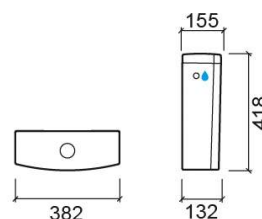

Réservoir bas Sanibold avec alimentation d'eau latérale - Blanc

Réf. 137113004LM

Código EAN. 5604815327830

Informations Techniques

Longueur: 382 mm

Largeur: 132 mm

Hauteur: 418 mm

Poids: 13.50 kg

Collection: Sanibold

Type de produit: Réservoirs

Matériel: Céramique

Type d'installation: Externe

Caractéristiques

- Double chasse
- Alimentation d'eau latérale gauche/droite
- Kit de fixation inclus
- Mécanisme de chasse inclus
- Volume de chasse - 3/6Lpf