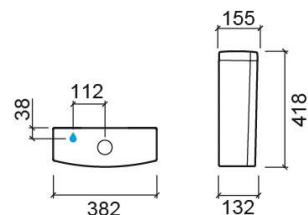

## Réservoir bas Sanibold - Blanc

Réf. 137111004LM

Código EAN. 5604815327670

### Informations Techniques

Longueur: 382 mm

Largeur: 132 mm

Hauteur: 418 mm

Poids: 13.50 kg

Collection: Sanibold

Type de produit: Réservoirs

Matériel: Céramique

### Caractéristiques

- Double chasse
- Alimentation d'eau par-dessous
- Kit de fixation inclus
- Mécanisme de chasse inclus
- Volume de chasse - 3/6Lpf