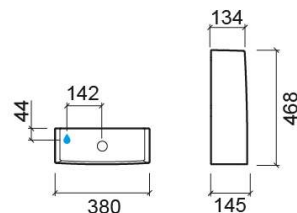

Réservoir bas Sanlife - Blanc

Réf. 136111004LM

Código EAN. 5604815326895

Informations Techniques

Longueur: 380 mm

Largeur: 134 mm

Hauteur: 468 mm

Poids: 14.00 kg

Collection: [Sanlife](#)

Type de produit: Réservoirs

Matériel: Céramique

Type d'installation: Externe

Caractéristiques

- Double chasse
- Alimentation d'eau par-dessous
- Kit de fixation inclus
- Mécanisme de chasse inclus
- Volume de chasse - 3/6Lpf
- Ouverture à l'arrière pour maintenance du mécanisme