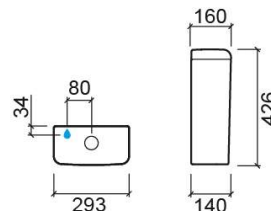

Réservoir bas Sanproject - Blanc

Discontinué

Réf. 139111004LM

Código EAN. 5604815328707

Description

Produit discontinué - disponible jusqu'à épuisement des stocks.

Informations Techniques

Longueur: 293 mm

Largeur: 140 mm

Hauteur: 426 mm

Poids: 9.70 kg

Collection: [Sanproject](#)

Type de produit: Réservoirs

Matériel: Céramique

Type d'installation: Externe

Caractéristiques

- Double chasse
- Alimentation d'eau par-dessous
- Kit de fixation inclus
- Mécanisme de chasse inclus
- Volume de chasse - 3/6Lpf