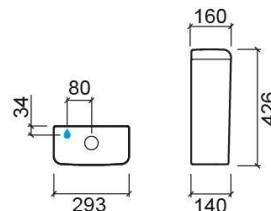

Réservoir bas Sanproject - Blanc

Discontinué

Réf. 139111004LM

Código EAN. 5604815328707

Description

Produit discontinué - disponible jusqu'à épuisement des stocks.

Informations Techniques

Longueur: 293 mm

Largeur: 140 mm

Hauteur: 426 mm

Poids: 9.70 kg

Collection: [Sanproject](#)

Type de produit: Réservoirs

Matériel: Céramique

Type d'installation: Externe

Caractéristiques