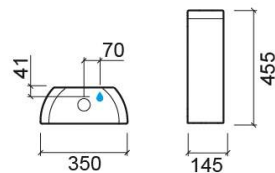

Réservoir bas Status - Blanc

Discontinué

Réf. 123111004LM

Código EAN. 5604815324921

Description

Produit discontinué - disponible jusqu'à épuisement des stocks.

Informations Techniques

Longueur: 350 mm

Largeur: 145 mm

Hauteur: 455 mm

Poids: 11.00 kg

Collection: Status

Type de produit: Réservoirs

Matériel: Céramique

Type d'installation: Externe

Caractéristiques