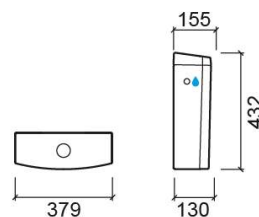

Réservoir bas Urb.y 60 avec alimentation d'eau latérale - Blanc

Réf. 140173004LM

Código EAN. 5604815324150

Informations Techniques

Longueur: 379 mm

Largeur: 155 mm

Hauteur: 432 mm

Poids: 13.95 kg

Collection: Urb.Y

Type de produit: Réservoirs

Matériel: Céramique

Type d'installation: Externe

Caractéristiques

- Double chasse
- Alimentation d'eau latérale gauche/droite
- Kit de fixation inclus
- Mécanisme de chasse inclus
- Volume de chasse - 3/6Lpf