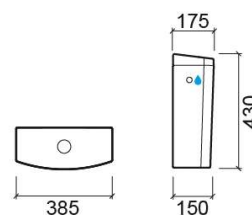

Réservoir bas Urb.y 65 avec alimentation d'eau latérale - Blanc

Réf. 140113004LM

Código EAN. 5604815324167

Informations Techniques

Longueur: 385 mm

Largeur: 150 mm

Hauteur: 430 mm

Poids: 16.85 kg

Collection: Urb.Y

Type de produit: Réservoirs

Matériel: Céramique

Type d'installation: Externe

Caractéristiques

- Double chasse
- Alimentation d'eau latérale gauche/droite
- Kit de fixation inclus
- Mécanisme de chasse inclus
- Volume de chasse - 3/6Lpf