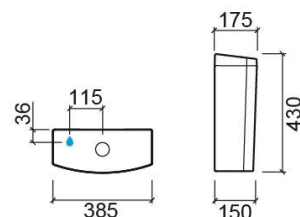

Réservoir bas Urb.y 65 - Blanc

Réf. 140111004LM

Código EAN. 5604815324136

Informations Techniques

Longueur: 385 mm

Largeur: 150 mm

Hauteur: 430 mm

Poids: 16.85 kg

Collection: [Urb.Y](#)

Type de produit: Réservoirs

Matériel: Céramique

Type d'installation: Externe

Caractéristiques

- Double chasse
- Alimentation d'eau par-dessous
- Kit de fixation inclus
- Mécanisme de chasse inclus
- Volume de chasse - 3/6Lpf