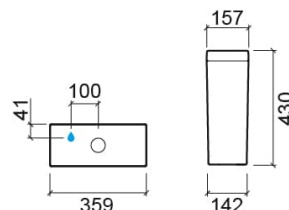

Réservoir bas Vintage - Blanc

Réf. 117111004LM

Código EAN. 5604815314588

Informations Techniques

Longueur: 359 mm

Largeur: 157 mm

Hauteur: 142 mm

Poids: 10.40 kg

Collection: [Vintage](#)

Type de produit: Réservoirs

Matériel: Céramique

Type d'installation: Externe

Caractéristiques

- Double chasse
- Alimentation d'eau par-dessous
- Kit de fixation inclus
- Mécanisme de chasse inclus
- Volume de chasse - 3/6Lpf