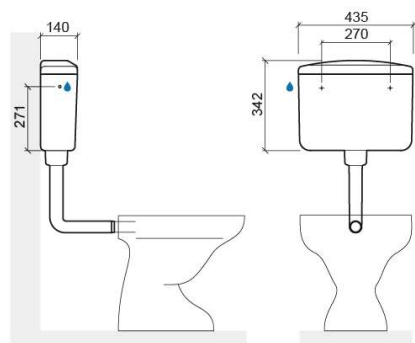

Réservoir haut Basic - Blanc

Réf. 4026100

Código EAN. 5604815906998

Informations Techniques

Longueur: 435 mm

Largeur: 140 mm

Hauteur: 342 mm

Poids: 2.85 kg

Collection: Basic

Type de produit: Réservoirs

Matériel: PS

Type d'installation: Externe

Caractéristiques

- Chasse simple interrompable
- Accès à la partie intérieure facile pour l'entretien
- Installation basse ou haute
- Kit de fixation inclus
- Mécanisme de chasse inclus
- Position de l'entrée d'eau G3/8" - devant au centre, latérale à droite ou latérale à gauche
- Possibilité de régulation - 5Lpf e 7Lpf
- Robinet d'arrêt et flexible non inclus
- Volume de chasse - 7Lpf