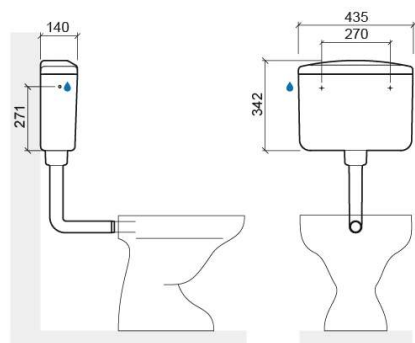

## Réservoir haut Basic - Blanc

Réf. 4026100

Código EAN. 5604815906998

### Informations Techniques

Longueur: 435 mm

Largeur: 140 mm

Hauteur: 342 mm

Poids: 2.85 kg

Collection: Basic

Type de produit: Réservoirs

Matériel: PS

### Caractéristiques

- Chasse simple interrompable
- Accès à la partie intérieure facile pour l'entretien
- Installation basse ou haute
- Kit de fixation inclus
- Mécanisme de chasse inclus
- Position de l'entrée d'eau G3/8" - devant au centre, latérale à droite ou latérale à gauche
- Possibilité de régulation - 5Lpf e 7Lpf
- Robinet d'arrêt et flexible non inclus
- Volume de chasse - 7Lpf