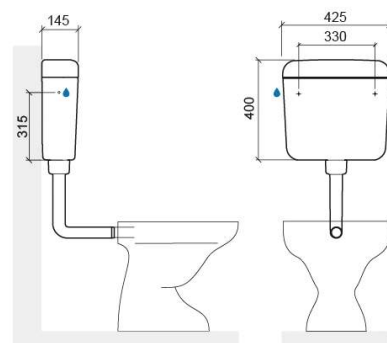

Réservoir haut Replay - Blanc

Réf. 4056200

Código EAN. 5604815907018

Informations Techniques

Longueur: 425 mm

Largeur: 145 mm

Hauteur: 400 mm

Poids: 3.40 kg

Collection: [Replay](#)

Type de produit: Réservoirs

Matériel: ABS

Type d'installation: Externe

Caractéristiques

- Double chasse
- Accès à la partie intérieure facile pour l'entretien
- Installation basse
- Kit de fixation inclus
- Mécanisme de chasse inclus
- Position de l'entrée d'eau G3/8" - devant au centre, latérale à droite ou latérale à gauche
- Possibilité de régulation - 4.5/9Lpf
- Robinet d'arrêt et flexible non inclus
- Volume de chasse - 3.5/6Lpf