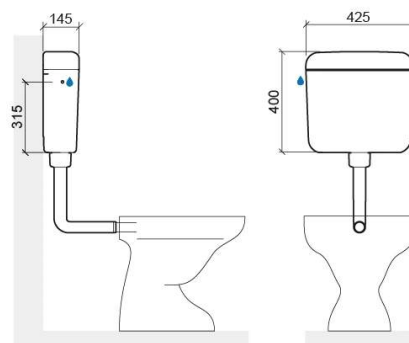

Réservoir haut Simple - Blanc

Réf. 4056100

Código EAN. 5604815907001

Informations Techniques

Longueur: 425 mm

Largeur: 145 mm

Hauteur: 400 mm

Poids: 3.24 kg

Collection: Simple

Type de produit: Réservoirs

Matériel: ABS

Type d'installation: Externe

Caractéristiques

- Chasse simple interrompable
- Accès à la partie intérieure facile pour l'entretien
- Installation basse ou haute
- Kit de fixation inclus
- Mécanisme de chasse inclus
- Position de l'entrée d'eau G3/8" - devant au centre, latérale à droite ou latérale à gauche
- Possibilité de régulation - 6Lpf et 9Lpf
- Robinet d'arrêt et flexible non inclus
- Volume de chasse - 9Lpf