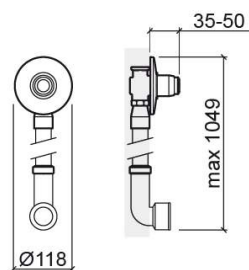

Robinet de chasse directe encastrable Eco G1' pour cuvette - Chrome

Réf. 519194111

Código EAN. 5604815609141

Informations Techniques

Longueur: 50 mm

Diamètre: Ø118 mm

Poids: 1.20 kg

Collection: Eco

Type de produit: Systèmes d'installation et chasse

Matériel: Laiton

Type d'installation: Encastrer

Caractéristiques

- Chasse temporisée
- Montage intérieur
- Possibilité de régulation du volume de chasse
- Durée de chasse - 4s
- Volume de chasse à 3 Bar - 6Lpf