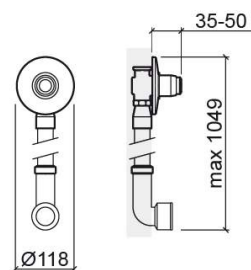

Robinet de chasse directe encastrable Eco G1' pour cuvette - Chrome

Réf. 519194111

Código EAN. 5604815609141

Informations Techniques

Longueur: 50 mm

Diamètre: Ø118 mm

Poids: 1.20 kg

Collection: Eco

Type de produit: Systèmes d'installation et chasse

Matériel: Laiton

Type d'installation: Encastrer

Caractéristiques

- Chasse temporisée
- Montage intérieur
- Possibilité de régulation du volume de chasse
- Durée de chasse - 4s
- Volume de chasse à 3 Bar - 6Lpf