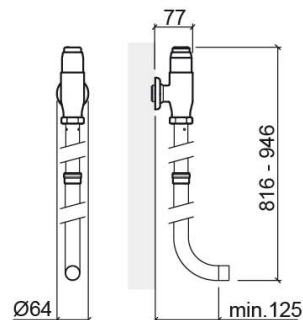

## Informations Techniques

Longueur: 77 mm

Largeur: 64 mm

Hauteur: 946 mm

Poids: 1.70 kg

Collection: Eco

Type de produit: Systèmes d'installation et chasse

Matériel: Laiton