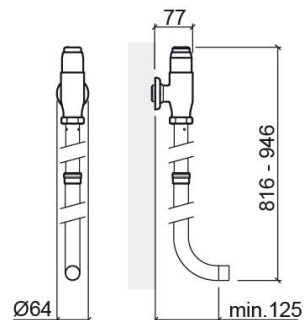

Robinet de chasse directe vertical Eco pour cuvette - Chrome

Réf. 519074111

Código EAN. 5604815604412

Informations Techniques

Longueur: 77 mm

Largeur: 64 mm

Hauteur: 946 mm

Poids: 1.70 kg

Collection: Eco

Type de produit: Systèmes d'installation et chasse

Matériel: Laiton

Type d'installation: Externe

Caractéristiques

- Chasse temporisée
- Montage externe
- Durée de chasse - 4s
- Volume de chasse à 3 Bar - 6Lpf