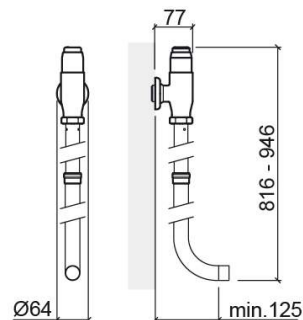

Robinet de chasse directe vertical Eco pour cuvette - Chrome

Réf. 519074111

Código EAN. 5604815604412

Informations Techniques

Longueur: 77 mm

Largeur: 64 mm

Hauteur: 946 mm

Poids: 1.70 kg

Collection: Eco

Type de produit: Systèmes d'installation et chasse

Matériel: Laiton

Type d'installation: Externe

Caractéristiques

- Chasse temporisée
- Montage externe
- Durée de chasse - 4s
- Volume de chasse à 3 Bar - 6Lpf