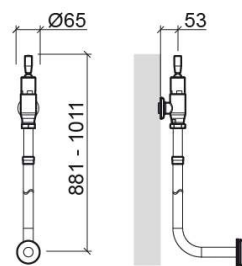

Robinet de chasse directe vertical Eco avec poignée joystick pour cuvette - Chrome

Réf. 519684111

Código EAN. 5604815610246

Informations Techniques

Longueur: 53 mm

Largeur: 65 mm

Hauteur: 1011 mm

Poids: 1.93 kg

Collection: Eco

Type de produit: Mobilité réduite, Systèmes d'installation et chasse

Matériel: Laiton

Caractéristiques

- Chasse temporisée
- Montage externe
- Possibilité de régulation du volume de chasse
- Durée de chasse - 4s
- Volume de chasse à 3 Bar - 6Lpf