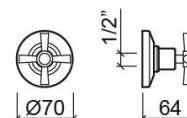

# Robinet d'arrêt Rimini G1/2" encastré eau chaude - Chrome

Réf. 518066111Q

Código EAN. 5604815603484

## Informations Techniques

Longueur: 64 mm

Diamètre: Ø70 mm

Poids: 0.35 kg

Collection: [Composantes Rimini](#)

Type de produit: Robinetterie

Style: Traditionnel

Matériel: Laiton

## Caractéristiques

- Raccordement d'eau - G1/2"