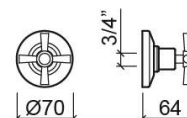

# Robinet d'arrêt Rimini G3/4" encastré eau chaude - Chrome

Réf. 518096111Q

Código EAN. 5604815603750

## Informations Techniques

Longueur: 64 mm

Diamètre: Ø70 mm

Poids: 0.36 kg

Collection: [Composantes Rimini](#)

Type de produit: Robinetterie

Style: Traditionnel

Matériel: Laiton