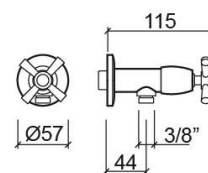

Robinet d'équerre Rimini G1/2" - Chrome

Réf. 518056111

Código EAN. 5604815603446

Informations Techniques

Longueur: 94 mm

Diamètre: Ø57 mm

Poids: 0.32 kg

Collection: Componentes, Rimini

Type de produit: Robinetterie

Style: Traditionnel

Matériel: Laiton

Type d'installation: Mural

Caractéristiques

- Sortie d'eau - G1/2"

- Entrée d'eau - G1/2"

Downloads