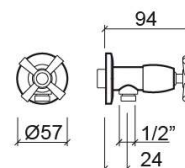

Robinet d'équerre Rimini G3/8" avec filtre - Chrome

Réf. 518156111F

Código EAN. 5604815604269

Informations Techniques

Longueur: 115 mm

Diamètre: Ø57 mm

Poids: 0.33 kg

Collection: [Composantes Rimini](#)

Type de produit: Robinetterie

Style: Traditionnel

Matériel: Laiton

Type d'installation: Mural

Caractéristiques

- Entrée d'eau - G1/2"

Downloads

Manuels de nettoyage