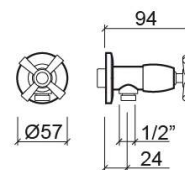

Robinet d'équerre Rimini G3/8" - Chrome

Réf. 518156111

Código EAN. 5604815604252

Informations Techniques

Longueur: 115 mm

Diamètre: Ø57 mm

Poids: 0.32 kg

Collection: [Composantes, Rimini](#)

Type de produit: Robinetterie

Style: Traditionnel

Matériel: Laiton

Type d'installation: Mural

Caractéristiques

- Entrée d'eau - G1/2"

Downloads

Dessins Techniques