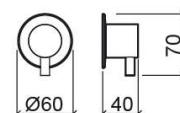

# Robinet d'arrêt Tube encastré - Chrome

Réf. 5680011

Código EAN. 5604815608601

## Informations Techniques

Longueur: 40 mm

Largeur: 60 mm

Hauteur: 70 mm

Poids: 0.53 kg

Collection: [Componentes, Tube](#)

Type de produit: Robinetterie

Style: Contemporain