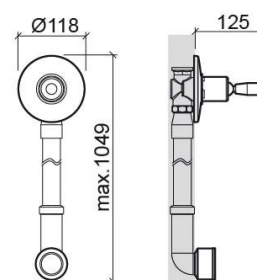

## Informations Techniques

Longueur: 125 mm

Diamètre: Ø118 mm

Poids: 1.56 kg

Collection: Eco

Type de produit: Mobilité réduite, Systèmes d'installation et chasse

Matériel: Laiton

Type d'installation: Encastrer

## Caractéristiques

- Chasse temporisée
- Montage intérieur
- Possibilité de régulation du volume de chasse
- Durée de chasse - 4s
- Volume de chasse à 3 Bar - 6Lpf