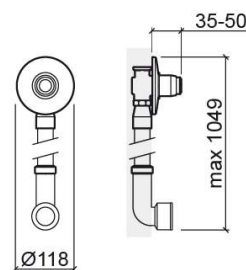

# Robinet de chasse directe encastrable Eco G3/4" pour cuvette - Chrome

Réf. 519094111

Código EAN. 5604815604436

## Informations Techniques

Longueur: 50 mm

Diamètre: Ø118 mm

Poids: 1.20 kg

Collection: Eco

Type de produit: Systèmes d'installation et chasse

Matériel: Laiton

Type d'installation: Encastrer

## Caractéristiques

- Chasse temporisée
- Montage intérieur
- Durée de chasse - 4s
- Volume de chasse à 3 Bar - 6Lpf