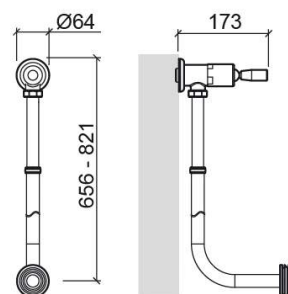

Robinet de chasse directe horizontal Eco avec poignée joystick pour cuvette - Chrome

Réf. 519294111

Código EAN. 5604815610253

Informations Techniques

Longueur: 173 mm

Largeur: 64 mm

Hauteur: 821 mm

Poids: 1.43 kg

Collection: Eco

Type de produit: Mobilité réduite, Systèmes d'installation et chasse

Matériel: Laiton

Type d'installation: Externe

Caractéristiques

- Chasse temporisée
- Montage externe
- Possibilité de régulation du volume de chasse
- Durée de chasse - 4s
- Volume de chasse à 3 Bar - 6Lpf