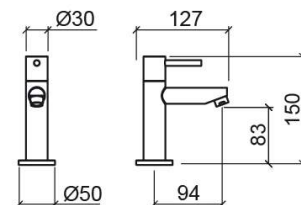

Robinet de lavabo Simple 30 - Chrome

Réf. 510026111

Código EAN. 5604815615029

Informations Techniques

Longueur: 127 mm

Largeur: 50 mm

Hauteur: 150 mm

Poids: 0.66 kg

Collection: Simple 30

Type de produit: Robinetterie

Style: Contemporain

Matériel: Laiton

Type d'installation: Plan de toilette

Caractéristiques

- Avec système anti-bélier
- Kit de fixation inclus
- Raccord flexible pour 1 eau inclus
- Bonde non incluse
- Débit d'eau à 3 Bars - 0-8.8L/min