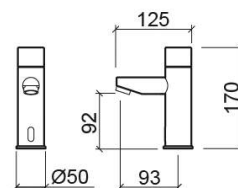

Robinet électronique de lavabo Basic à pile - Chrome

Réf. 542637111

Código EAN. 5604815607642

Informations Techniques

Longueur: 125 mm

Largeur: 50 mm

Hauteur: 170 mm

Poids: 1.81 kg

Collection: Basic

Type de produit: Robinetterie

Style: Contemporain

Matériel: Laiton

Type d'installation: Plan de toilette

Caractéristiques

- Alimentation électrique - pile de 9V
- Kit de fixation inclus
- Raccords flexibles pour l'eau et boîte pour pile inclus
- Sans plomb
- Robinet électronique