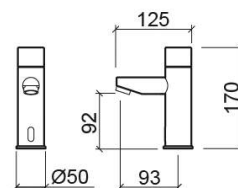

Robinet électronique de lavabo Basic avec transformateur - Chrome

Réf. 542638111

Código EAN. 5604815607659

Informations Techniques

Longueur: 125 mm

Largeur: 50 mm

Hauteur: 170 mm

Poids: 1.94 kg

Collection: Basic

Type de produit: Robinetterie

Style: Contemporain

Matériel: Laiton

Type d'installation: Plan de toilette

Caractéristiques

- Kit de fixation inclus
- Raccords flexibles pour l'eau et transformateur inclus
- Sans plomb
- Robinet électronique
- Alimentation - transformateur de 9V