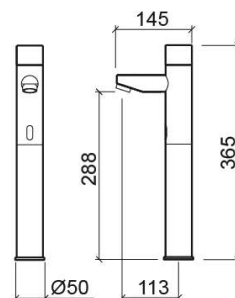

## Informations Techniques

Longueur: 145 mm

Largeur: 50 mm

Hauteur: 365 mm

Poids: 2.87 kg

Collection: Basic

Type de produit: Robinetterie

Style: Contemporain