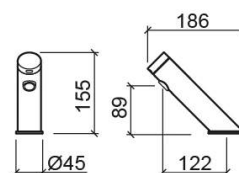

## Informations Techniques

Longueur: 186 mm

Largeur: 45 mm

Hauteur: 155 mm

Poids: 1.55 kg

Collection: Bio

Type de produit: Robinetterie

Style: Contemporain