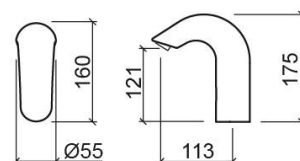

Robinet électronique de lavabo Hera à pile - Chrome

Réf. 540637111

Código EAN. 5604815607567

Informations Techniques

Longueur: 160 mm

Largeur: 55 mm

Hauteur: 175 mm

Poids: 2.67 kg

Collection: [Hera](#)

Type de produit: Robinetterie

Style: Contemporain

Matériel: Laiton

Type d'installation: Plan de toilette

Caractéristiques

- Alimentation électrique - pile de 9V
- Kit de fixation inclus
- Raccords flexibles pour l'eau et boîte pour pile inclus
- Sans plomb
- Robinet électronique