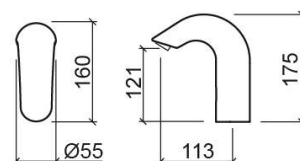

Robinet électronique de lavabo Hera à pile - Chrome

Réf. 540637111

Código EAN. 5604815607567

Informations Techniques

Longueur: 160 mm

Largeur: 55 mm

Hauteur: 175 mm

Poids: 2.67 kg

Collection: Hera

Type de produit: Robinetterie

Style: Contemporain

Matériel: Laiton

Type d'installation: Plan de toilette

Caractéristiques

- Alimentation électrique - pile de 9V
- Kit de fixation inclus
- Raccords flexibles pour l'eau et boîte pour pile inclus
- Sans plomb
- Robinet électronique