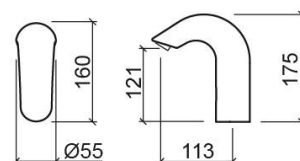

Robinet électronique de lavabo Hera avec transformateur - Chrome

Réf. 540638111

Código EAN. 5604815607574

Informations Techniques

Longueur: 160 mm

Largeur: 55 mm

Hauteur: 175 mm

Poids: 2.8 kg

Collection: [Hera](#)

Type de produit: Robinetterie

Style: Contemporain

Matériel: Laiton

Type d'installation: Plan de toilette

Caractéristiques

- Kit de fixation inclus
- Raccords flexibles pour l'eau et transformateur inclus
- Sans plomb
- Robinet électronique
- Alimentation - transformateur de 9V