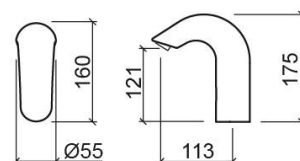

# Robinet électronique de lavabo Hera avec transformateur - Chrome

Réf. 540638111

Código EAN. 5604815607574

## Informations Techniques

Longueur: 160 mm

Largeur: 55 mm

Hauteur: 175 mm

Poids: 2.8 kg

Collection: [Hera](#)

Type de produit: Robinetterie

Style: Contemporain

Matériel: Laiton

Type d'installation: Plan de toilette