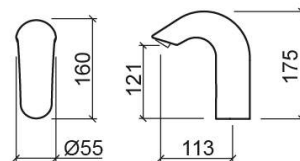

Robinet électronique de lavabo Hera avec transformateur - Chrome

Réf. 540638111

Código EAN. 5604815607574

Informations Techniques

Longueur: 160 mm

Largeur: 55 mm

Hauteur: 175 mm

Poids: 2.8 kg

Collection: [Hera](#)

Type de produit: Robinetterie

Style: Contemporain

Matériel: Laiton

Type d'installation: Plan de toilette

Caractéristiques

- Kit de fixation inclus
- Raccords flexibles pour l'eau et transformateur inclus
- Sans plomb
- Robinet électronique
- Alimentation - transformateur de 9V