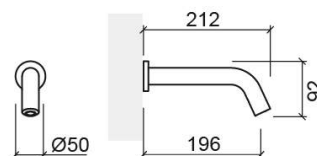

Robinet électronique de lavabo Novel encastré - Chrome

Réf. 514739111

Código EAN. 5604815616484

Informations Techniques

Longueur: 212 mm

Largeur: 50 mm

Hauteur: 92 mm

Poids: 1.65 kg

Collection: Novel

Type de produit: Robinetterie

Style: Contemporain

Matériel: Laiton

Type d'installation: Encastrer

Caractéristiques

- Débit d'eau à 3 Bars - 5.5L/min
- Kit de fixation inclus
- Raccords flexibles pour l'eau et boîte de pièces détachées électroniques inclus
- Mitigeur électronique
- Piles non incluses
- Alimentation - transformateur de 6V et/ou 4 pilhas AA