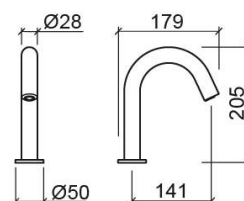

Robinet électronique de lavabo Novel - Chrome

Réf. 514639111

Código EAN. 5604815616491

Informations Techniques

Longueur: 179 mm

Largeur: 50 mm

Hauteur: 205 mm

Poids: 2.64 kg

Collection: Novel

Type de produit: Robinetterie

Style: Contemporain

Matériel: Laiton

Type d'installation: Plan de toilette

Caractéristiques

- Débit d'eau à 3 Bars - 9.8L/min
- Kit de fixation inclus
- Raccords flexibles pour l'eau et boîte de pièces détachées électroniques inclus
- Mitigeur électronique
- Piles non incluses
- Alimentation - transformateur de 6V et/ou 4 pilhas AA