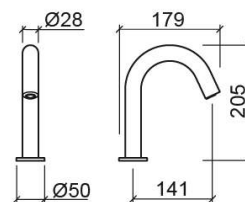

## Informations Techniques

Longueur: 179 mm

Largeur: 50 mm

Hauteur: 205 mm

Poids: 2.64 kg

Collection: Novel

Type de produit: Robinetterie

Style: Contemporain