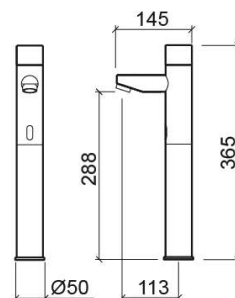

Robinet électronique de lavabo Basic haut à pile - Chrome

Réf. 542737111

Código EAN. 5604815608793

Informations Techniques

Longueur: 145 mm

Largeur: 50 mm

Hauteur: 365 mm

Poids: 2.8 kg

Collection: Basic

Type de produit: Robinetterie

Style: Contemporain

Matériel: Laiton

Type d'installation: Plan de toilette

Caractéristiques

- Alimentation électrique - pile de 9V
- Kit de fixation inclus
- Raccords flexibles pour l'eau et boîte pour pile inclus
- Sans plomb
- Robinet électronique

Robinets de Lavabo Allongé (PDF) ,

Dessins Techniques

5427371 DT (PDF) ,