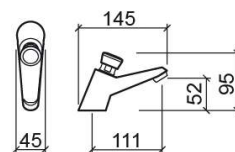

Robinet temporisé de lavabo Eco - Chrome

Réf. 519034111

Código EAN. 5604815604368

Informations Techniques

Longueur: 145 mm

Largeur: 45 mm

Hauteur: 95 mm

Poids: 0.85 kg

Collection: Eco

Type de produit: Robinetterie

Style: Contemporain

Matériel: Laiton

Type d'installation: Plan de toilette

Caractéristiques

- Débit d'eau réglable à 3 Bars - 4-13L/min
- Avec système anti-bélier
- Flexible pour l'eau inclus
- Kit de fixation inclus
- Temps d'ouverture - 10s
- Robinet temporisé
- Bonde non incluse