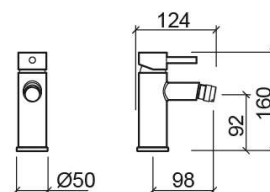

## Informations Techniques

Longueur: 165 mm

Largeur: 210 mm

Hauteur: 105 mm

Poids: 2.05 kg

Collection: Ícone

Type de produit: Robinetterie

Style: Contemporain

## Caractéristiques

- Débit d'eau réglable à 3 Bars - 4-13L/min
- Kit de fixation inclus
- Temps d'ouverture - 10s
- Robinet temporisé
- Bonde non incluse
- Boîte de montage incluse