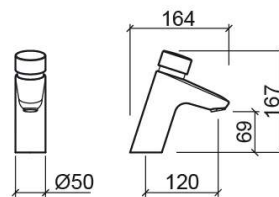

Robinet temporisé de lavabo Lock - Chrome

Réf. 553034111

Código EAN. 5604815609776

Informations Techniques

Longueur: 164 mm

Largeur: 50 mm

Hauteur: 167 mm

Poids: 1.4 kg

Collection: Lock

Type de produit: Robinetterie

Style: Contemporain

Matériel: Laiton

Type d'installation: Plan de toilette

Caractéristiques

- Débit d'eau réglable à 3 Bars - 4-13L/min
- Flexible pour l'eau inclus
- Kit de fixation inclus
- Temps d'ouverture - 10s
- Robinet temporisé
- Bonde non incluse