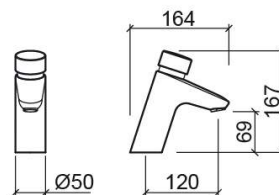

## Informations Techniques

Longueur: 164 mm

Largeur: 50 mm

Hauteur: 167 mm

Poids: 1.4 kg

Collection: Lock

Type de produit: Robinetterie

Style: Contemporain

Matériel: Laiton

Type d'installation: Plan de toilette

## Caractéristiques

- Débit à 3 BAR : 3.8Lt / min
- Flexible pour l'eau inclus
- Kit de fixation inclus
- Temps d'ouverture - 10s
- Robinet temporisé
- Bonde non incluse