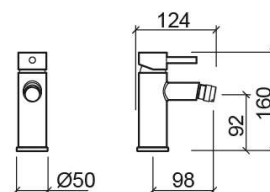

Robinet temporisé de lavabo Ícone encastré - Chrome

Réf. 550234111

Código EAN. 5604815611601

Informations Techniques

Longueur: 165 mm

Largeur: 210 mm

Hauteur: 105 mm

Poids: 2.05 kg

Collection: Ícone

Type de produit: Robinetterie

Style: Contemporain

Matériel: Laiton

Type d'installation: Encastrer

Caractéristiques

- Débit d'eau réglable à 3 Bars - 4-13L/min
- Kit de fixation inclus
- Temps d'ouverture - 10s
- Robinet temporisé
- Bonde non incluse
- Boîte de montage incluse