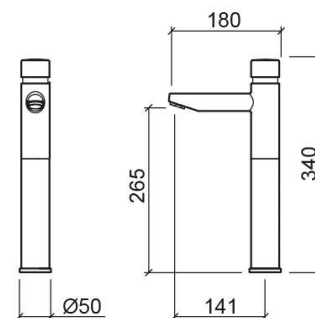

Robinet temporisé de lavabo New Ícone haut - Chrome

Réf. 526534111

Código EAN. 5604815613179

Informations Techniques

Longueur: 180 mm

Largeur: 50 mm

Hauteur: 340 mm

Poids: 2.46 kg

Collection: New Ícone

Type de produit: Robinetterie

Style: Contemporain

Matériel: Laiton

Type d'installation: Plan de toilette

Caractéristiques

- Débit d'eau réglable à 3 Bars - 4-13L/min
- Flexible pour l'eau inclus
- Kit de fixation inclus
- Temps d'ouverture - 10s
- Robinet temporisé
- Bonde non incluse