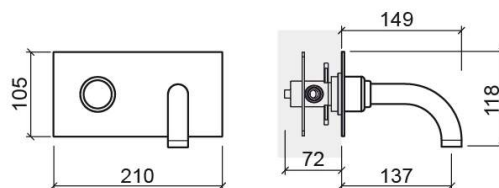

Robinet temporisé de lavabo Tube encastré - Chrome

Réf. 531234111

Código EAN. 5604815609783

Informations Techniques

Longueur: 149 mm

Largeur: 210 mm

Hauteur: 118 mm

Poids: 1.85 kg

Collection: Tube

Type de produit: Robinetterie

Style: Contemporain

Matériel: Laiton

Type d'installation: Encastrer

Caractéristiques

- Débit d'eau réglable à 3 Bars - 4-13L/min
- Kit de fixation inclus
- Raccords flexibles pour l'eau C/F inclus
- Temps d'ouverture - 10s
- Robinet temporisé
- Bonde non incluse
- Boîte de montage incluse