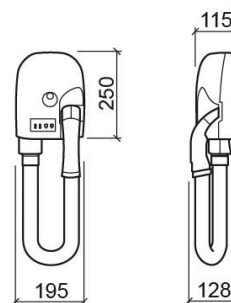

Sèche-cheveux Luxe avec prise rasoir - Blanc

Discontinué

Réf. 4154800

Código EAN. 5604815905533

Description

Produit discontinu - disponible jusqu'à rupture de stock existant.

Produit discontinué - disponible jusqu'à épuisement des stocks.

Informations Techniques

Longueur: 195 mm

Largeur: 128 mm

Hauteur: 250 mm

Collection: [Luxe](#)

Type de produit: Accessoires

Matériel: ABS

Type d'installation: Mural

Caractéristiques

- Longueur du fil - 45cm (extensible à 1,30m)
- Fixation par perforation
- Fréquence - 50/60Hz
- Indice de protection - IP34
- Isolation électrique - Classe II
- Kit de fixation inclus
- Puissance nominale - 550W-1000W
- Prise pour rasoir électrique - 115/230V
- Tension - 230V