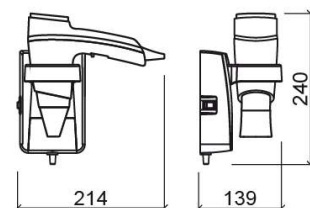

Sèche-cheveux Luxe 1600W - Blanc

Réf. 4153600

Código EAN. 5604815899863

Informations Techniques

Longueur: 214 mm

Largeur: 139 mm

Hauteur: 240 mm

Poids: 0.68 kg

Collection: Luxe

Type de produit: Accessoires

Matériel: ABS

Type d'installation: Mural

Caractéristiques

- 3 niveaux de température
- 6 niveaux de séchage - incluant un froid
- Buse de sortie d'air plate et amovible
- Fixation par perforation
- Fréquence - 50/60Hz
- Indice de protection - IP21
- Isolation électrique - Classe II
- Kit de fixation inclus
- Puissance nominale - 1600W
- Tension - 230V