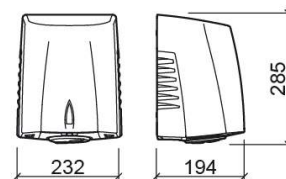

Sèche-mains Luxe 1200W avec LED - Chrome

Réf. 4155511

Código EAN. 5604815912043

Informations Techniques

Longueur: 232 mm

Largeur: 194 mm

Hauteur: 285 mm

Collection: Luxe

Type de produit: Accessoires

Matériel: Aluminium

Type d'installation: Mural

Caractéristiques

- Anti-vandalisme
- Effet lumineux LED
- Fixation par perforation
- Fréquence - 50/60Hz
- Indice de protection - IP24
- Isolation électrique - Classe II
- Kit de fixation inclus
- Puissance nominale - 1200W
- Sortie d'air rotatif
- Tension - 230V