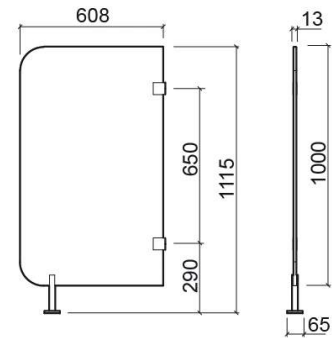

Séparateur WcKids - Jaune

Réf. 6254112

Código EAN. 5604815901832

Informations Techniques

Longueur: 608 mm

Largeur: 13 mm

Hauteur: 1115 mm

Poids: 10.10 kg

Collection: [WcKids](#)

Type de produit: Enfants

Type d'installation: Mural

Caractéristiques

- Kit de fixation et pied en acier inclus

Variations

Bleu

608x13x1115 mm

Réf. 6254107

Código EAN. 5604815901849

Poids: 10.10 kg

Blanc mat

608x13x1115 mm

Réf. 6254160

Código EAN. 5604815901825

Poids: 10.10 kg