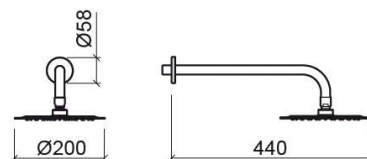

Set douche de tête et bras Duo - Chrome

Réf. 509933511

Código EAN. 5604815613414

Informations Techniques

Longueur: 440 mm

Largeur: 200 mm

Hauteur: 139 mm

Poids: 1.13 kg

Collection: Duo

Type de produit: Kits, barres et douche

Style: Contemporain

Matériel: Inox

Type d'installation: Mural

Caractéristiques

- Avec sorties d'eau en silicone
- Débit d'eau à 3 Bar - 18.5L/min

Variations

Chrome

465x250x139 mm

Réf. 509943511

Código EAN. 5604815613438

Poids: 1.41 kg

Chrome

490x300x139 mm

Réf. 509973511