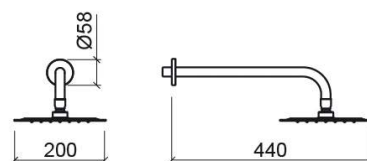

Set douche de tête et bras Plan - Chrome

Réf. 509803511

Código EAN. 5604815613421

Informations Techniques

Longueur: 440 mm

Largeur: 200 mm

Hauteur: 139 mm

Poids: 1.22 kg

Collection: Plan

Type de produit: Kits, barres et douche

Style: Contemporain

Matériel: Inox

Type d'installation: Mural

Caractéristiques

- Avec sorties d'eau en silicone
- Débit d'eau à 3 Bar - 18.5L/min

Variations

Chrome

465x250x139 mm

Réf. 509813511

Código EAN. 5604815613445

Poids: 1.63 kg

Chrome

490x300x139 mm

Réf. 509893511