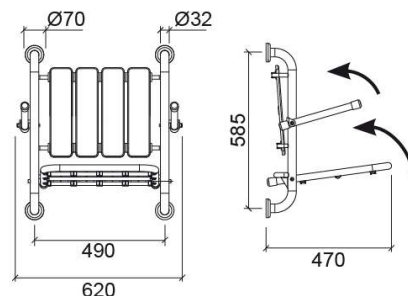

## Siège de douche rabattable WcCare avec accoudoirs - Blanc

Réf. 4804600

Código EAN. 5604815805741

### Caractéristiques

- Charge maximale - 150Kg
- Kit de fixation non inclus

### Informations Techniques

Longueur: 620 mm

Largeur: 470 mm

Hauteur: 585 mm

Poids: 8.85 kg

Collection: WcCare

Type de produit: Mobilité réduite

Matériel: Fer zingué