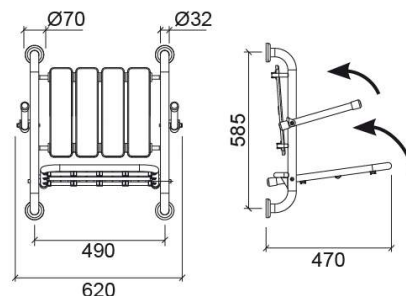

Siège de douche rabattable WcCare avec accoudoirs - Blanc

Réf. 4804600

Código EAN. 5604815805741

Description

TVA à taux réduit (DL 163/2006 du 8 août 2006) ? Loi sur l'accessibilité.

Caractéristiques

- Charge maximale - 150Kg
- Kit de fixation non inclus

Informations Techniques

Longueur: 620 mm

Largeur: 470 mm

Hauteur: 585 mm

Poids: 8.85 kg

Collection: WcCare

Type de produit: Mobilité réduite

Matériel: Fer zingué