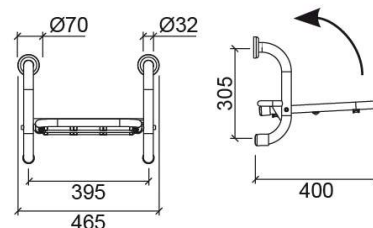

Siège de douche rabattable WcCare - Blanc

Réf. 4804800

Código EAN. 5604815805765

Description

TVA à taux réduit (DL 163/2006 du 8 août 2006) ? Loi sur l'accessibilité.

Caractéristiques

- Charge maximale - 150Kg
- Kit de fixation non inclus

Informations Techniques

Longueur: 465 mm

Largeur: 400 mm

Hauteur: 305 mm

Poids: 4.05 kg

Collection: WcCare

Type de produit: Mobilité réduite

Matériel: Fer zingué

Type d'installation: Mural