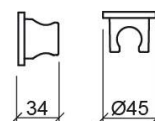

## Informations Techniques

Longueur: 34 mm

Diamètre: Ø45 mm

Poids: 0.06 kg

Collection: Complementos

Type de produit: Kits, barres et douche

Matériel: ABS