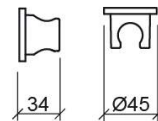

Support de douchette circulaire - Chrome

Réf. 5690211

Código EAN. 5604815608748

Informations Techniques

Longueur: 34 mm

Diamètre: Ø45 mm

Poids: 0.06 kg

Collection: Complementos

Type de produit: Kits, barres et douche

Matériel: ABS

Downloads

Dessins Techniques

56902 DT (PDF) ,